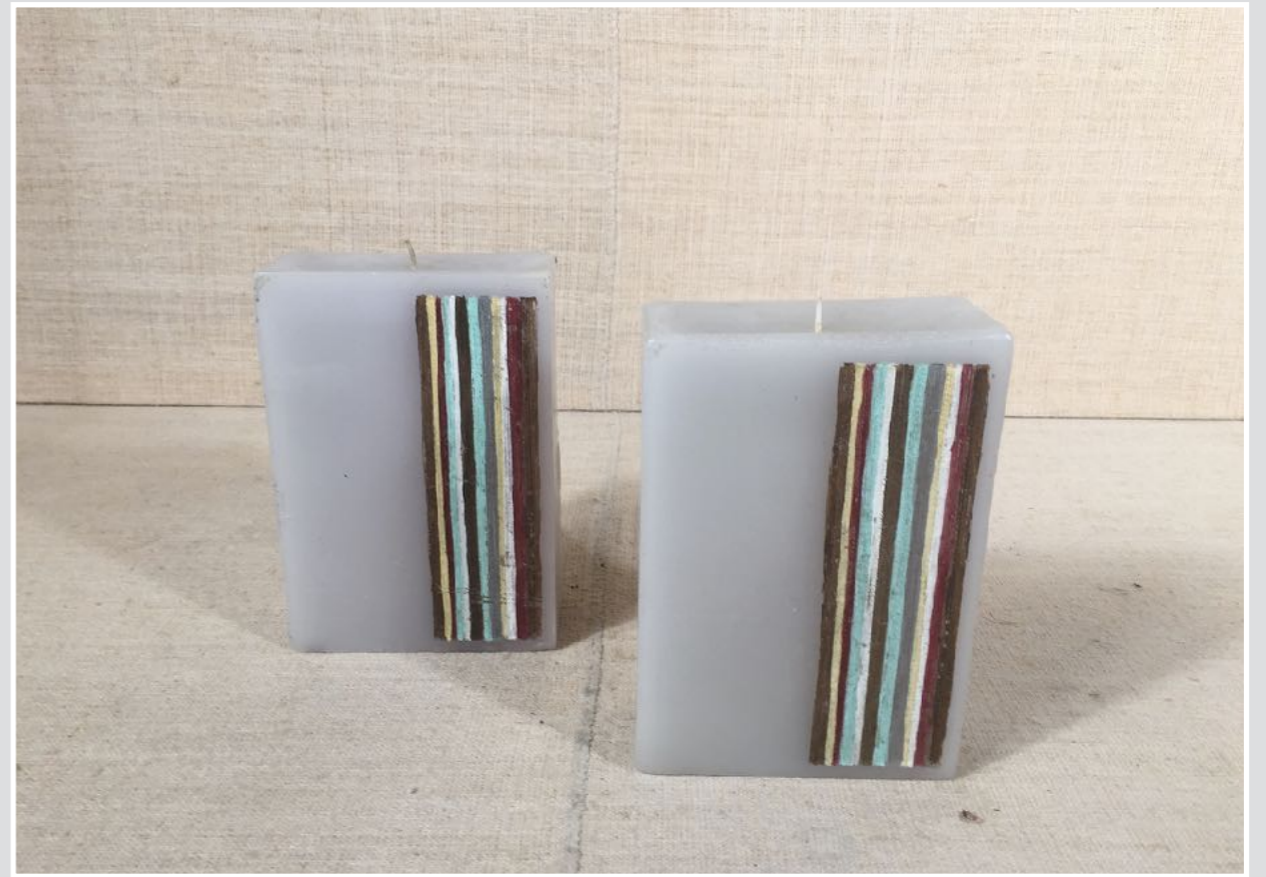

COPPIA CANDELE RETTANGOLARI
h 15 cm 11 x 5 cm