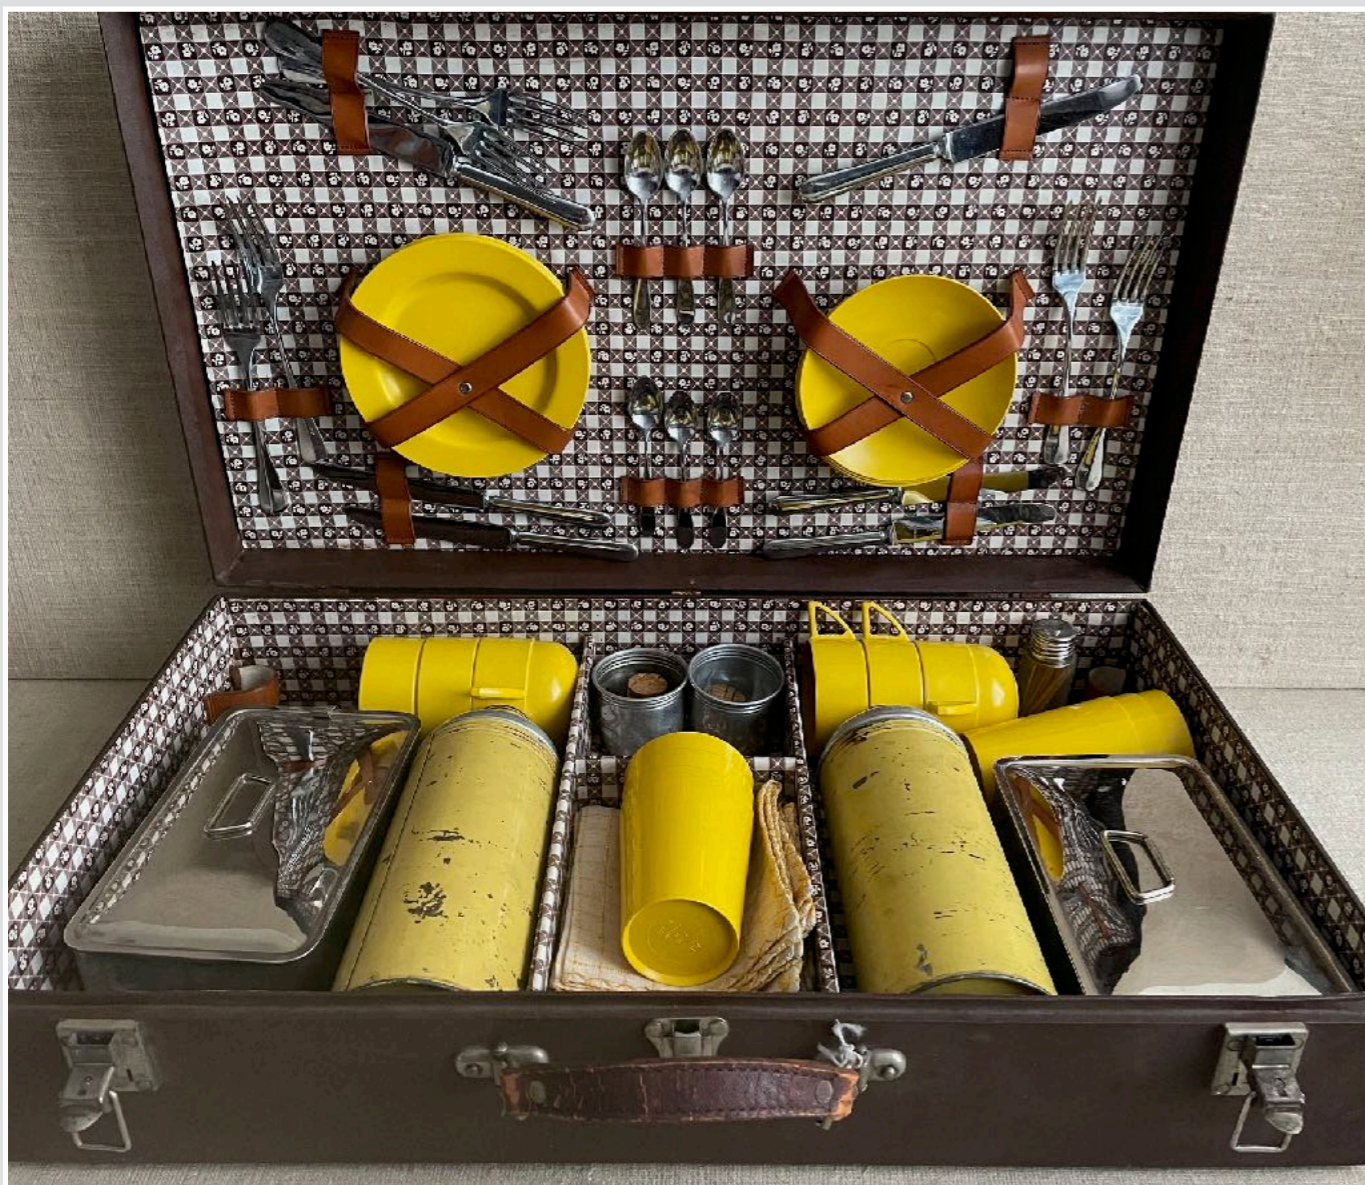

SCATOLA IN LEGNO DUE SCOMPARTI  
46 X 30 X h. 18 cm

SCATOLA LEGNO PORTA ATTREZZI  
35 X 26 X h 11 cm

SCATOLA LEGNO  
31,5 x 20,5 x h 13,5 cm

SCATOLA LEGNO - CASSETTA SOCCORSO  
30 x 19 x h 12,5 cm

SCATOLA LEGNO CON CHIUSURA  
23,5 x 18 x h 17 cm

VASSOIETTI LEGNO  
NR 2 17 x 24 h 2,5 cm NR 1 14 x 22 x h 2,5 cm

CESTO PIC NIC VIMINI  
58 X 40 X 23 cm

CESTO PIC NIC VIMINI  
46 X 37 X h 22 cm

CESTO PIC NIC VIMINI  
48 X 31 X 20 cm

VALIGIA PIC NIC + TOVAGLIA E NR 6 TOVAGLIOLI  
62 X 36 X 14,5 cm

VALIGETTA VIMINI  
36 X 36 cm h 12 cm

CESTINO DUE MANICI  
30 x 20 cm h 20 cm

VALIGETTA LEGNO E VIMINI  
43 X 36 X H 13

VALIGETTA VIMINI

BORSA CON MANICI PAGLIA  
60 x 30 cm

CESTINI  
21 cm h 9 cm 20 cm h 14 cm